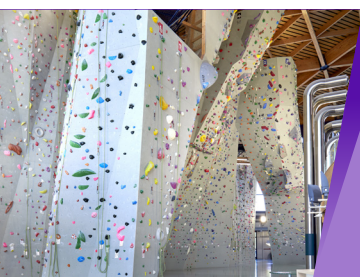

MUR D'ESCALADE

Lundi au Vendredi	Samedi - Dimanche
16h00 - 19h00	10h00 - 13h00
19h00 - 22h00	13h00 - 16h00
	16h00 - 19h00

CENTRE DE DÉTENTE

Lundi au Vendredi	Samedi - Dimanche
12h00 - 16h00	09h30 - 13h30
16h30 - 20h30	14h00 - 18h00